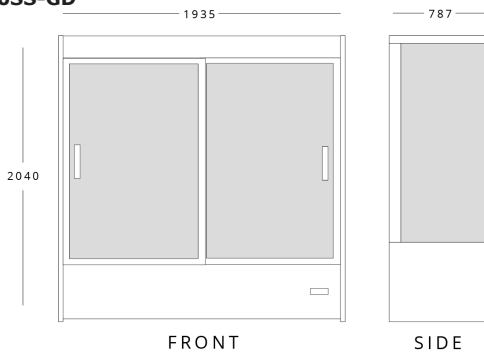

BTD200SS-GD