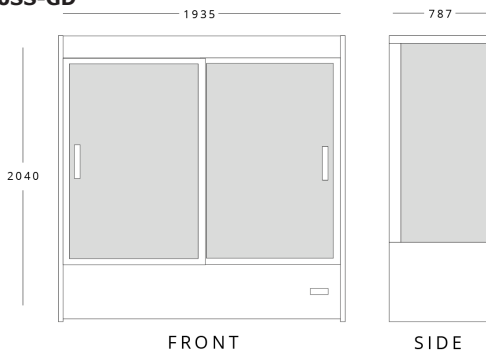

BTD200SS-GD