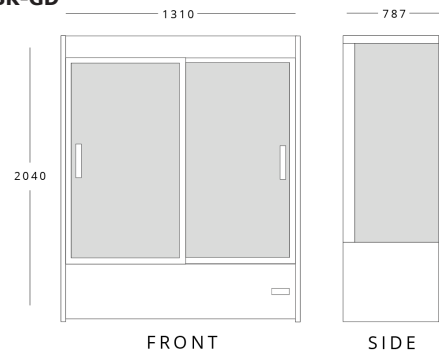

BTD130BK-GD